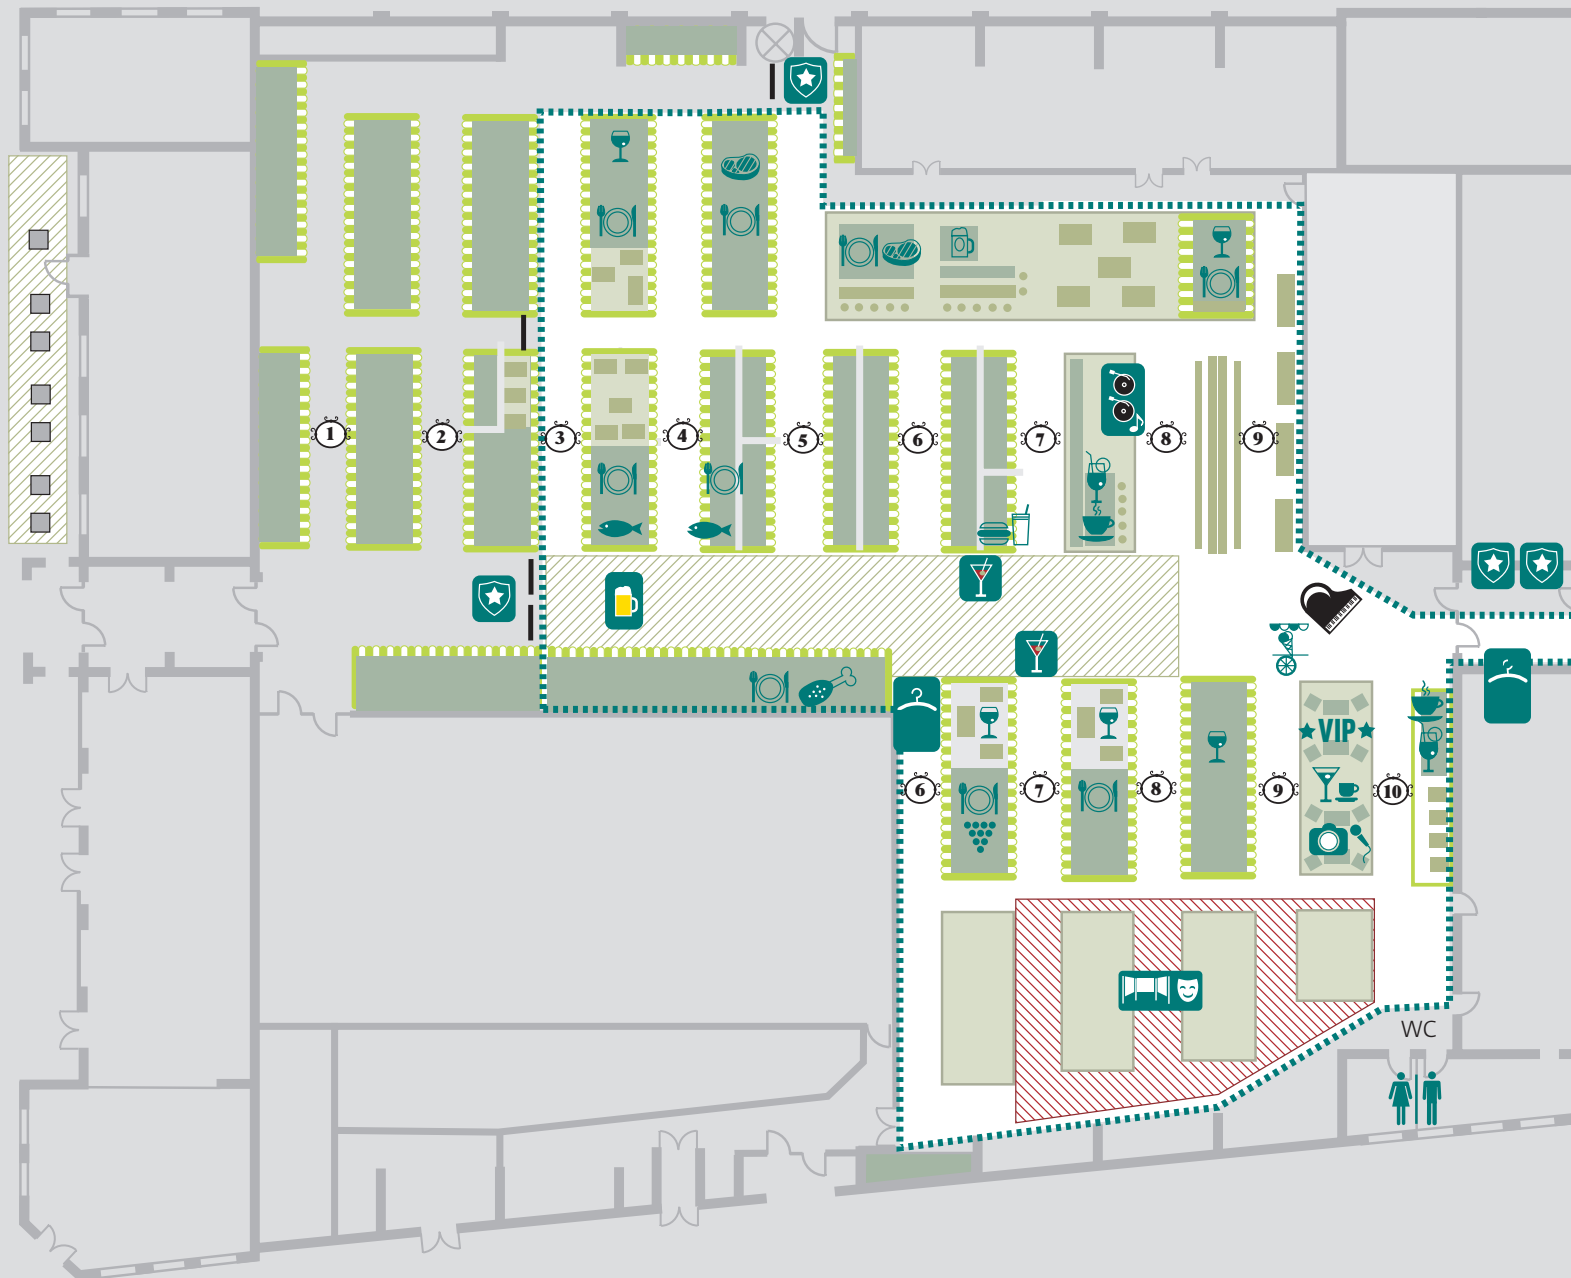

Arminius-Markthalle

Eventfläche für 350 bis 500 Personen

Piano

Garderobe

Bühne für DJ

zus. Bierbar

Aperitif

Eventfläche

Zusätzliche Bestuhlung

Easy Wall

Areal für Ausstellungen, Panels und Live-Auftritte

Security

Event-Eingang

WC