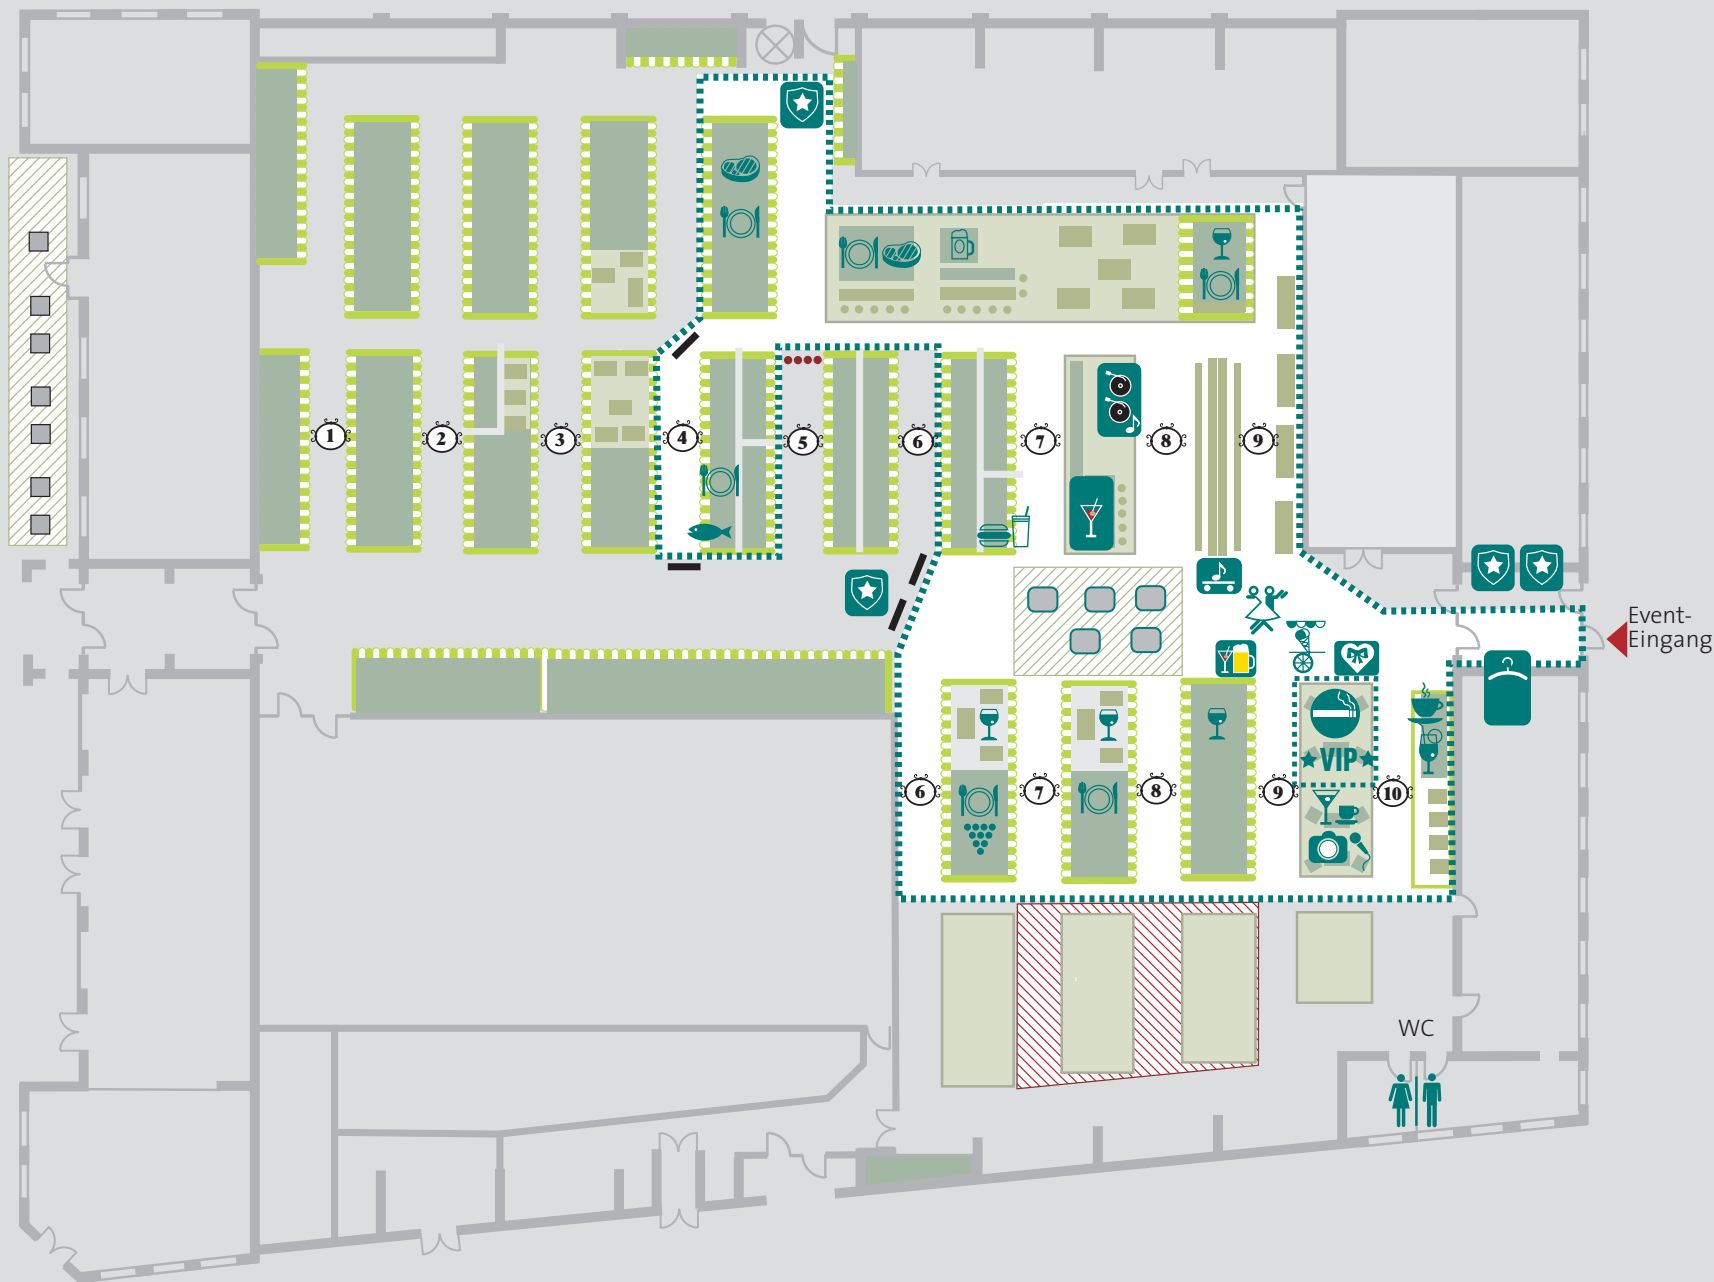

# Arminius-Markthalle

Eventfläche für 100 bis 250 Personen

- Garderobe
- Bühne für DJ
- Mobile Bühne für DJ Dance Floor
- Aperitif
- Aperitif/Bier
- Give away-Table
- Raucherlounge
- Eventfläche
- Backstage und Vorbereitung
- Zusätzliche Stehtische
- Easy Wall
- Kordel
- Security